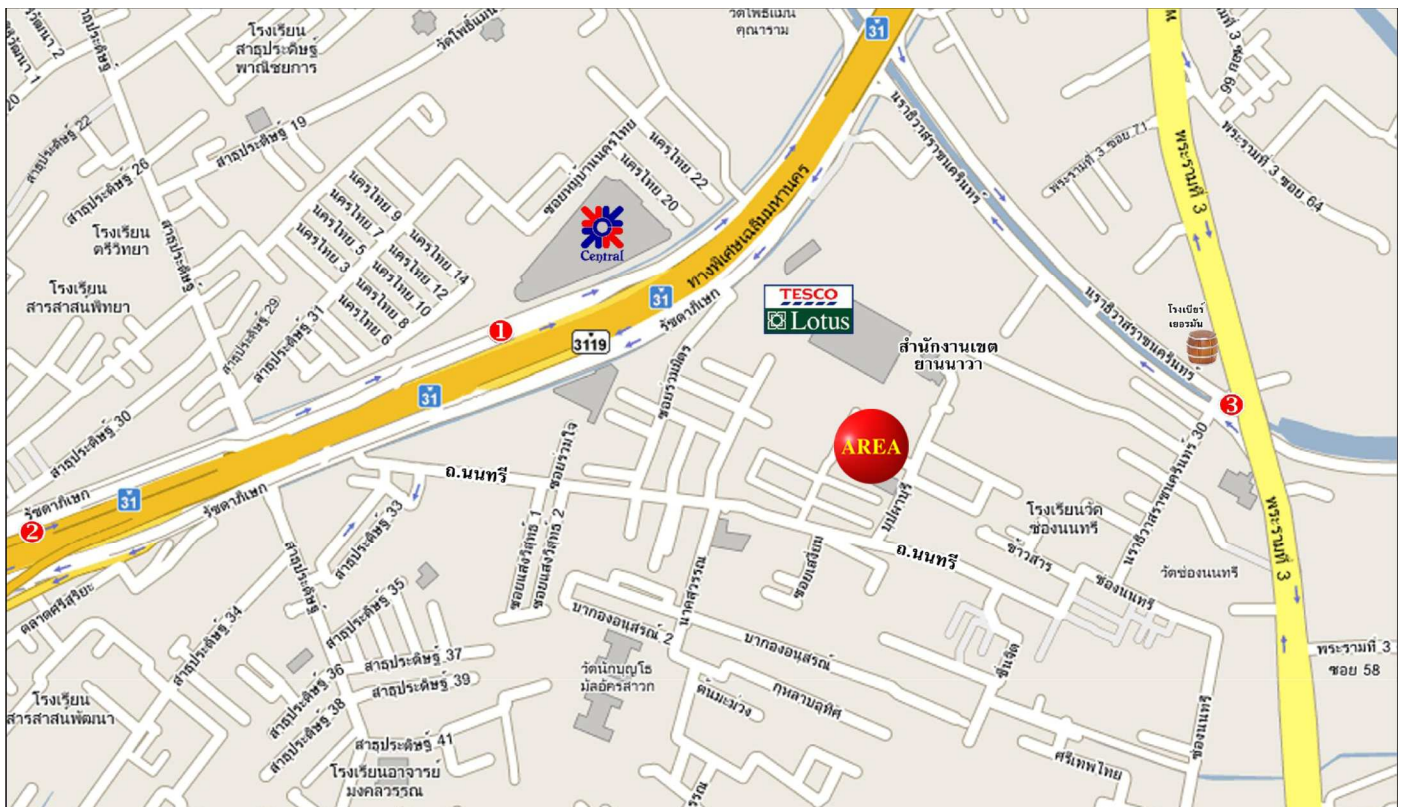

สำหรับทางไป โปรดดูแผนที่ ด้านล่าง

1. จากทางด่วนชั้นที่ 1 ดินแดง-บางนา มาลงที่ทางลง "สาธุประดิษฐ์" ชิดขวาและไปกลับได้ทางด่วน ผ่าน "เซ็นทรัลพระราม 3" ก็ยังคงตรงไปแต่ชิดขวาไว้ จะมีทางกลับรถได้ทางด่วน (ก่อนถึงสี่แยกถนนนราธิวาสราชนครินทร์) ขับตรงไปชิดซ้าย ผ่าน "โลตัส พระราม 3" ชิดซ้ายไว้ ขับตรงไปอีก เลี้ยวซ้ายเข้าถนนนนทรี (ปากทางมีป้ายทางเข้าสำนักงานเขตยานนาวา) พอเข้าถนนนนทรีขับ ตรงไปประมาณ 1 กิโลเมตร จะพบป้าย "ทางเข้าสำนักงานเขตยานนาวา" (ซอยนุฬผานูรี) เลี้ยวซ้ายเข้าตามป้าย ประมาณ 50 เมตร เอเจนซี ฟอว์ เรียลเอสเตท แอฟแฟร์ส จะอยู่ทางซ้ายมือ
2. จากทางด่วนชั้นที่ 2 แจ้งวัฒนะ หรือจากสะพานพระราม 9 ก็ลง "สาธุประดิษฐ์" (อีกทางหนึ่งแต่เรียกเหมือนกัน) พอลงแล้วขับตรง ไปผ่านห้าง "เซ็นทรัลพระราม 3" ก็ยังคงตรงไปแต่ชิดขวาไว้ จะมีทางกลับรถได้ทางด่วน (ก่อนถึงสี่แยกถนนนราธิวาสราชนครินทร์) ขับตรงไปชิดซ้าย ผ่าน "โลตัส พระราม 3" ชิดซ้ายไว้ ขับตรงไปอีก เลี้ยวซ้ายเข้าถนนนนทรี (ปากทางมีป้ายทางเข้าสำนักงานเขต ยานนาวา) พอเข้าถนนนนทรีขับตรงไปประมาณ 1 กิโลเมตร จะพบป้าย "ทางเข้าสำนักงานเขตยานนาวา" (ซอยนุฬผานูรี) เลี้ยว ซ้ายเข้าตามป้าย ประมาณ 50 เมตร เอเจนซี ฟอว์ เรียลเอสเตท แอฟแฟร์ส จะอยู่ทางซ้ายมือ
3. จากถนนพระรามที่ 3 เลี้ยวเข้าถนนนราธิวาสราชนครินทร์ ซ.28 (เข้าออกได้เวลา 06:00-17:30น.) ผ่านสำนักงานเขตยานนาวา คือทำนเริ่มจากหัวถนนนราธิวาสราชนครินทร์ ตรงบริเวณทางแยกตัดกับถนนพระรามที่ 3 (บริเวณโรงเรียนเยอรมันตะวันออก) ขับตรงมุ่งไปทางสาทร ประมาณ 300 เมตรจากหัวถนน ทางด้านซ้ายมือจะมีป้ายทางเข้าสำนักงานเขตยานนาวาตั้งเด่นอยู่ เลี้ยว เข้ามาเลย และก่อนจะผ่านออกสำนักงานเขต จะพบซุ้มพระพุทธรูปขนาดใหญ่ก็เลี้ยวขวาออกมาเลย จะพบสนามไตรพี กอล์ฟ ขับผ่านไปอีกประมาณ 100 เมตร ก็จะพบที่ตั้งของ เอเจนซี ฟอว์ เรียลเอสเตท แอฟแฟร์ส อยู่ทางขวามือ